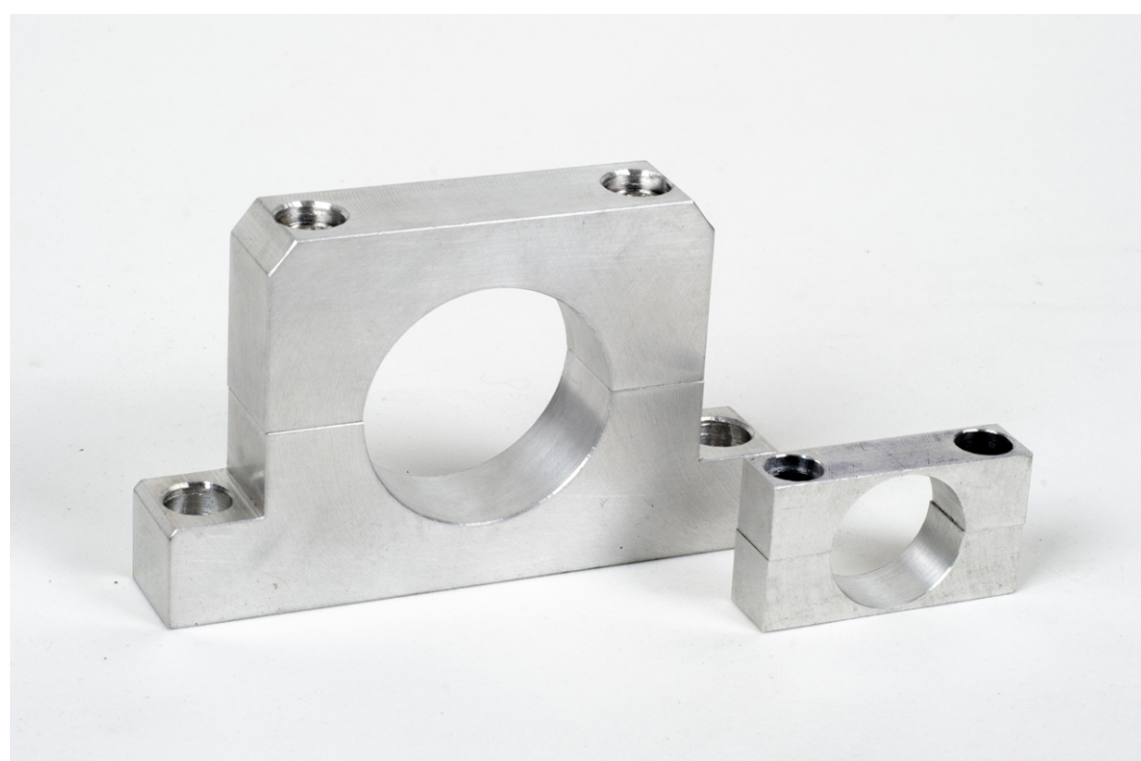

Abraçadeiras em Alumínio

Material alumínio, sob medida.