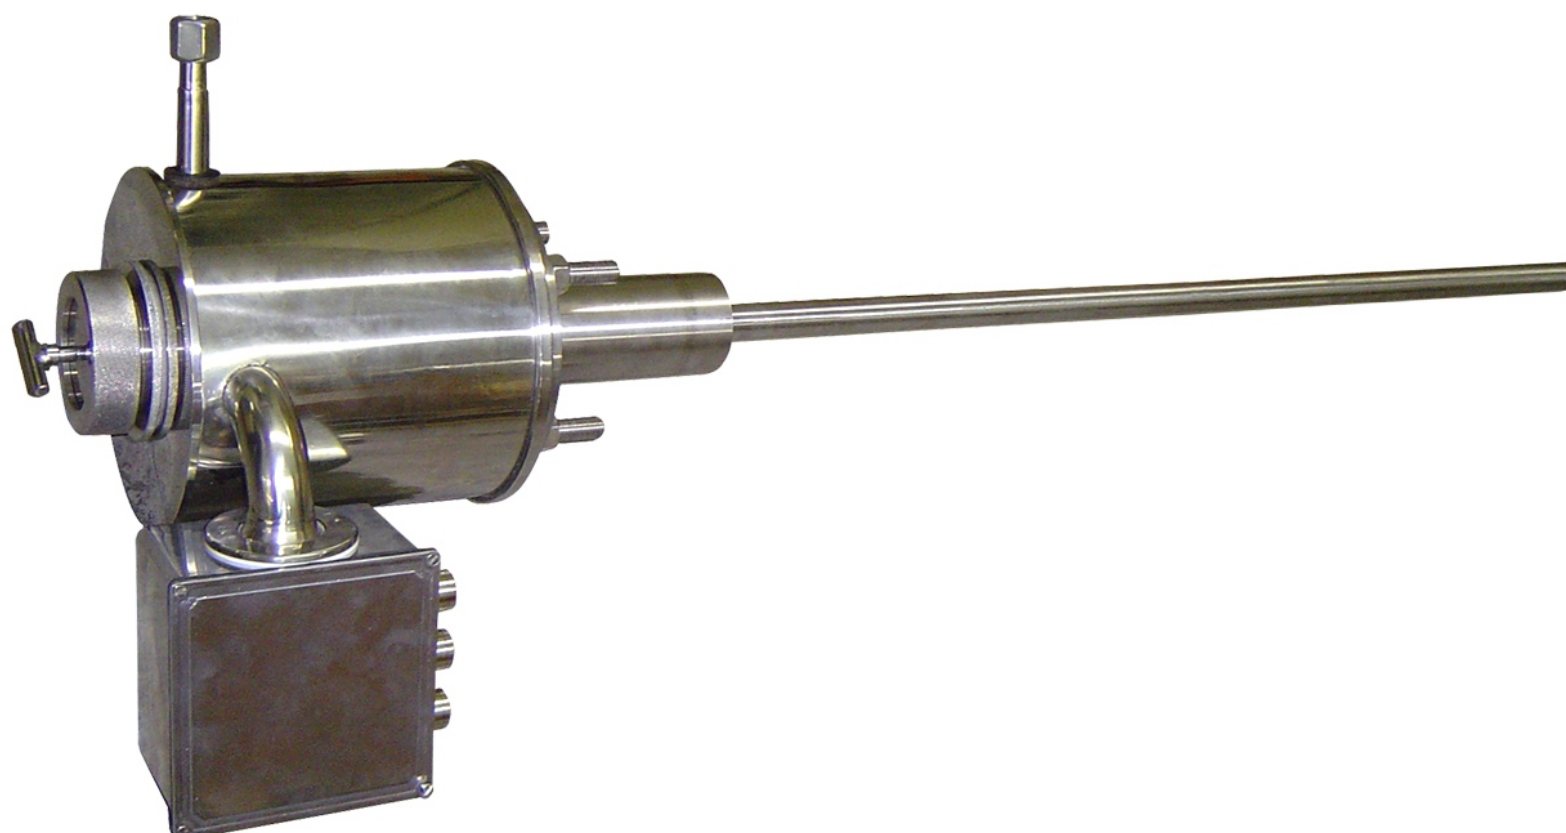

Sondas de Amostragens

Utilizada para amostragem contínua de gases de processo com concentração de particulado, temperatura e umidade elevadas fornecidas em duas versões:

- Sonda de Amostragem c/ pulmão aquecido, filtro interno e externo e haste de inserção.